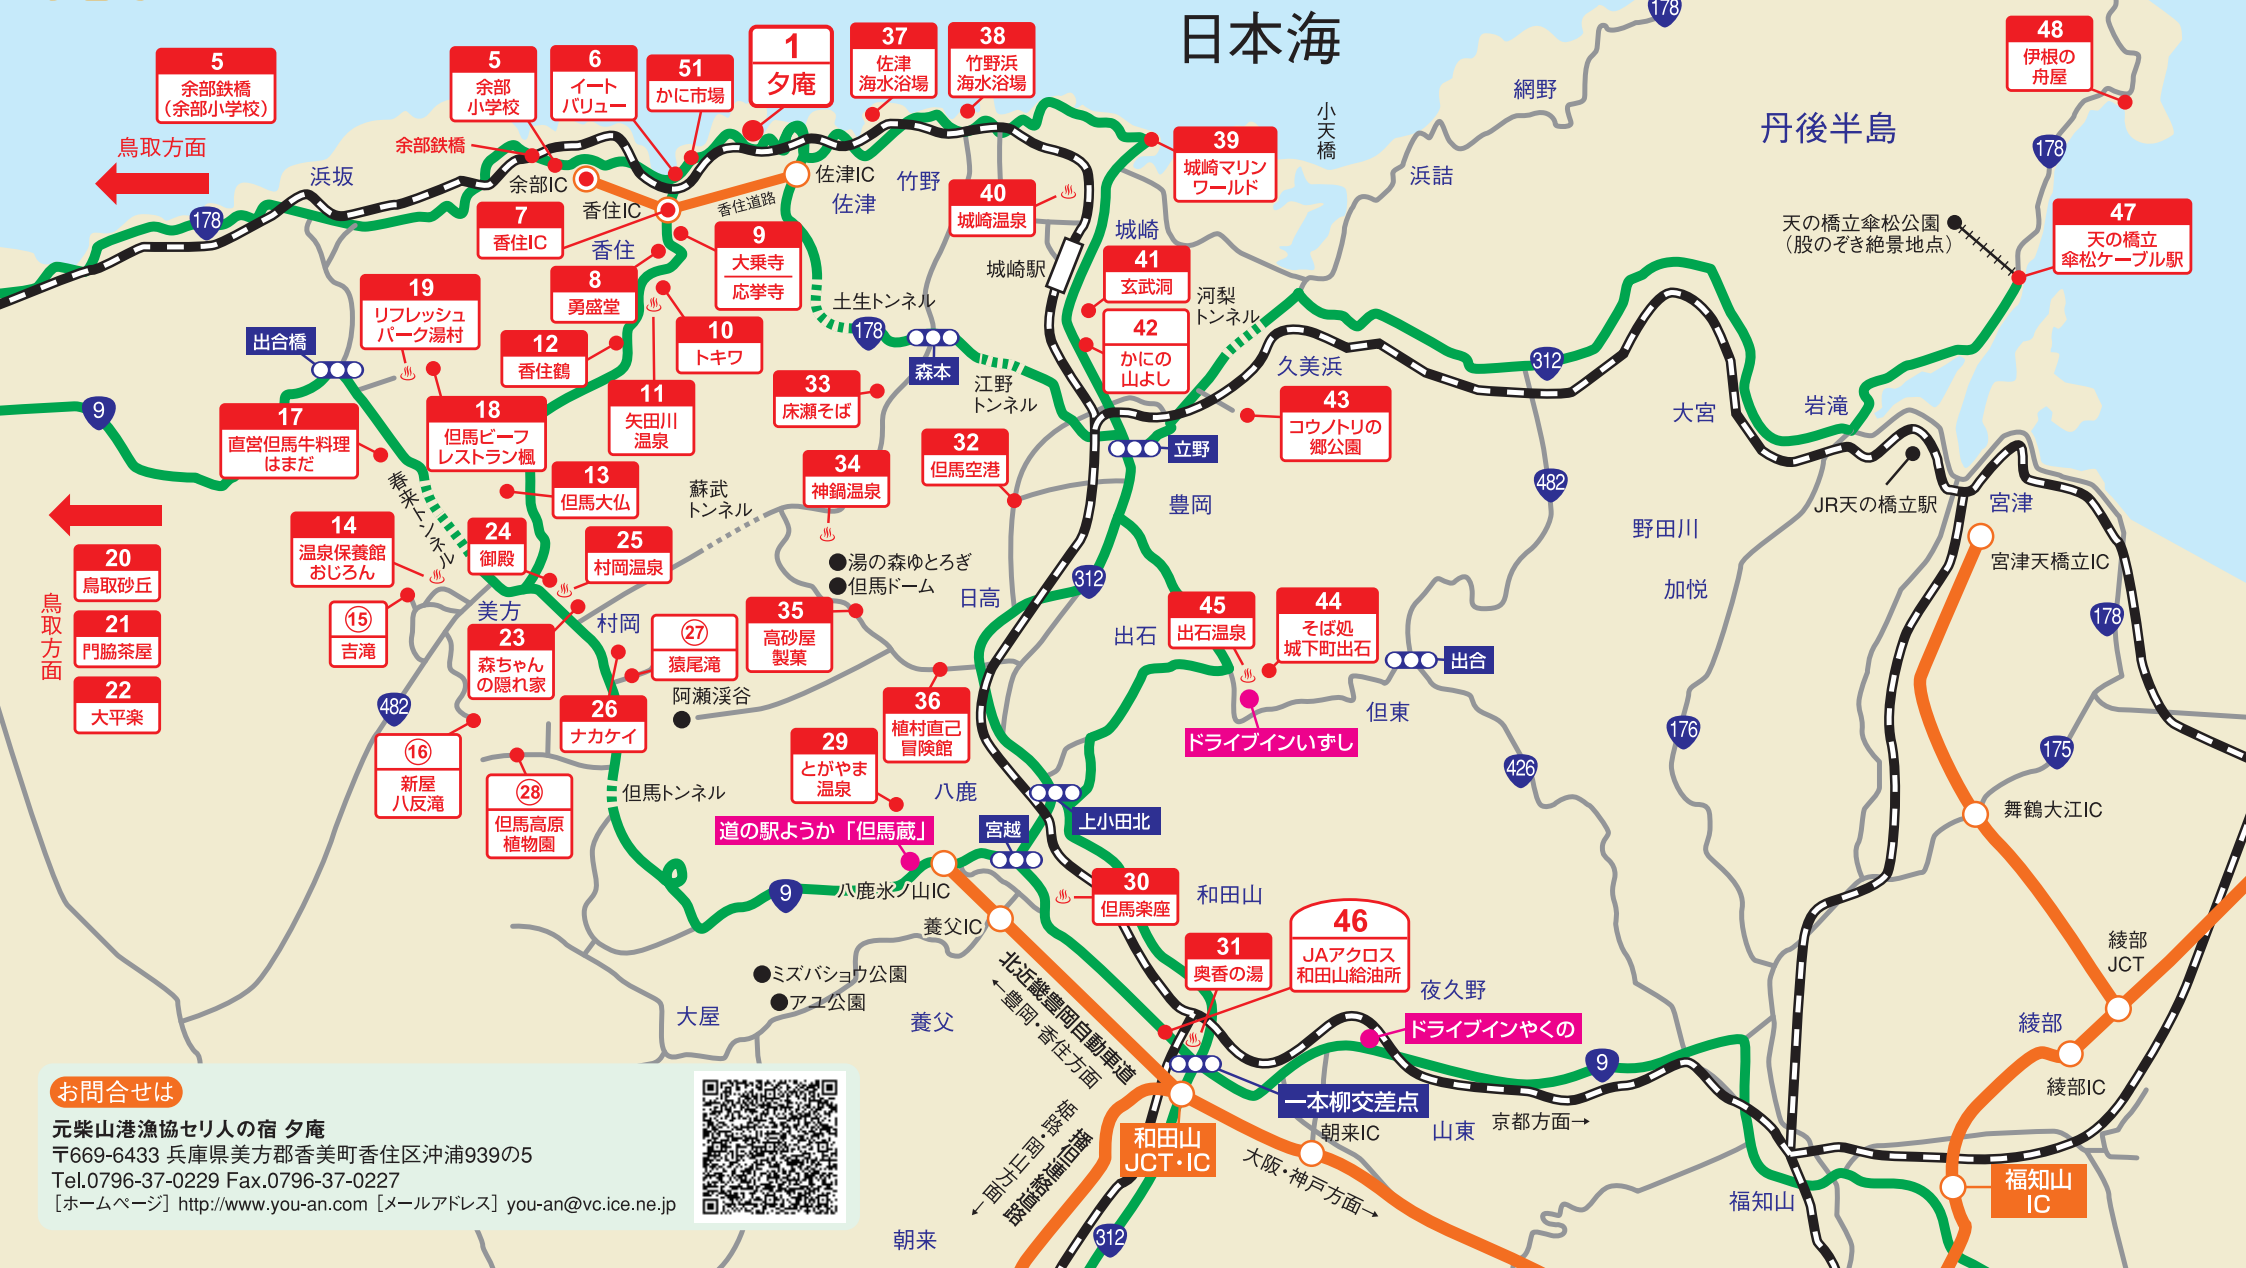

夕庵カーナビで行く但馬 海山リフレッシュ&パワーポイント 楽チンMAP!!

※許可なくホームページ等への
掲載禁止

お問合せは

元柴山港漁協セリ人の宿 夕庵
〒669-6433 兵庫県美方郡香美町香住区沖浦939の5
Tel.0796-37-0229 Fax.0796-37-0227
[ホームページ] <http://www.you-an.com> [メールアドレス] you-an@vc.ice.ne.jp