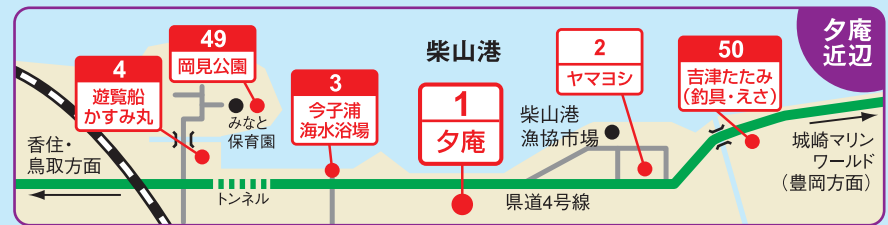

夕庵カーナビで行く但馬 海山リフレッシュ&パワーポイント 楽チンMAP!!

※許可なくホームページ等への
掲載禁止

お問合せは

元柴山港漁協セリ人の宿 夕庵
〒669-6433 兵庫県美方郡香美町香住区沖浦939の5
Tel.0796-37-0229 Fax.0796-37-0227
[ホームページ] <http://www.you-an.com> [メールアドレス] you-an@vc.ice.ne.jp